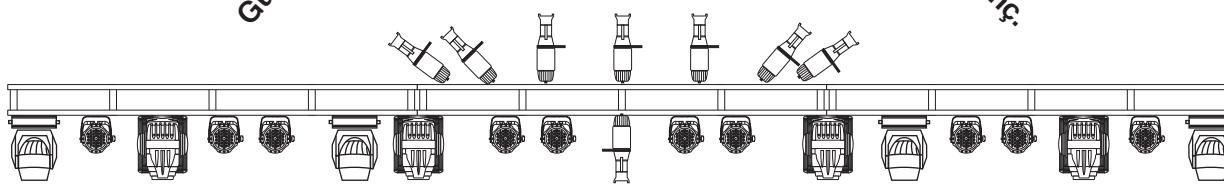

Cenário Cinza

12 Ribalta Chão

Perc Perc Perc

Guit BX

Vocal Danç.

Mart'nália

Íncio Palco

Legenda

- Spot 1200
- Elipsoidal ETC 36° 750W Com Iris
- Par 64 #5
- Wash 1200
- Par Led RGBW
- Ribalta
- Mini Brut 6 Lâmp.

Mart'nália em samba

Lighting Designer : Luciana Santos

Draw : Julien Katona

Tour 2014

Mapa Aéreo

Lighting Operator: Luciana Santos

Tel.: 021 993786905

lugs06@yahoo.com.br