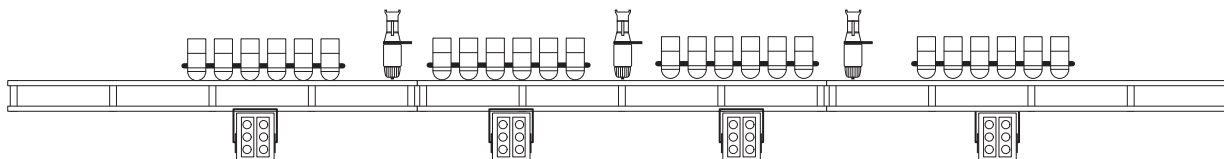

Mart'nália

Íncio Palco